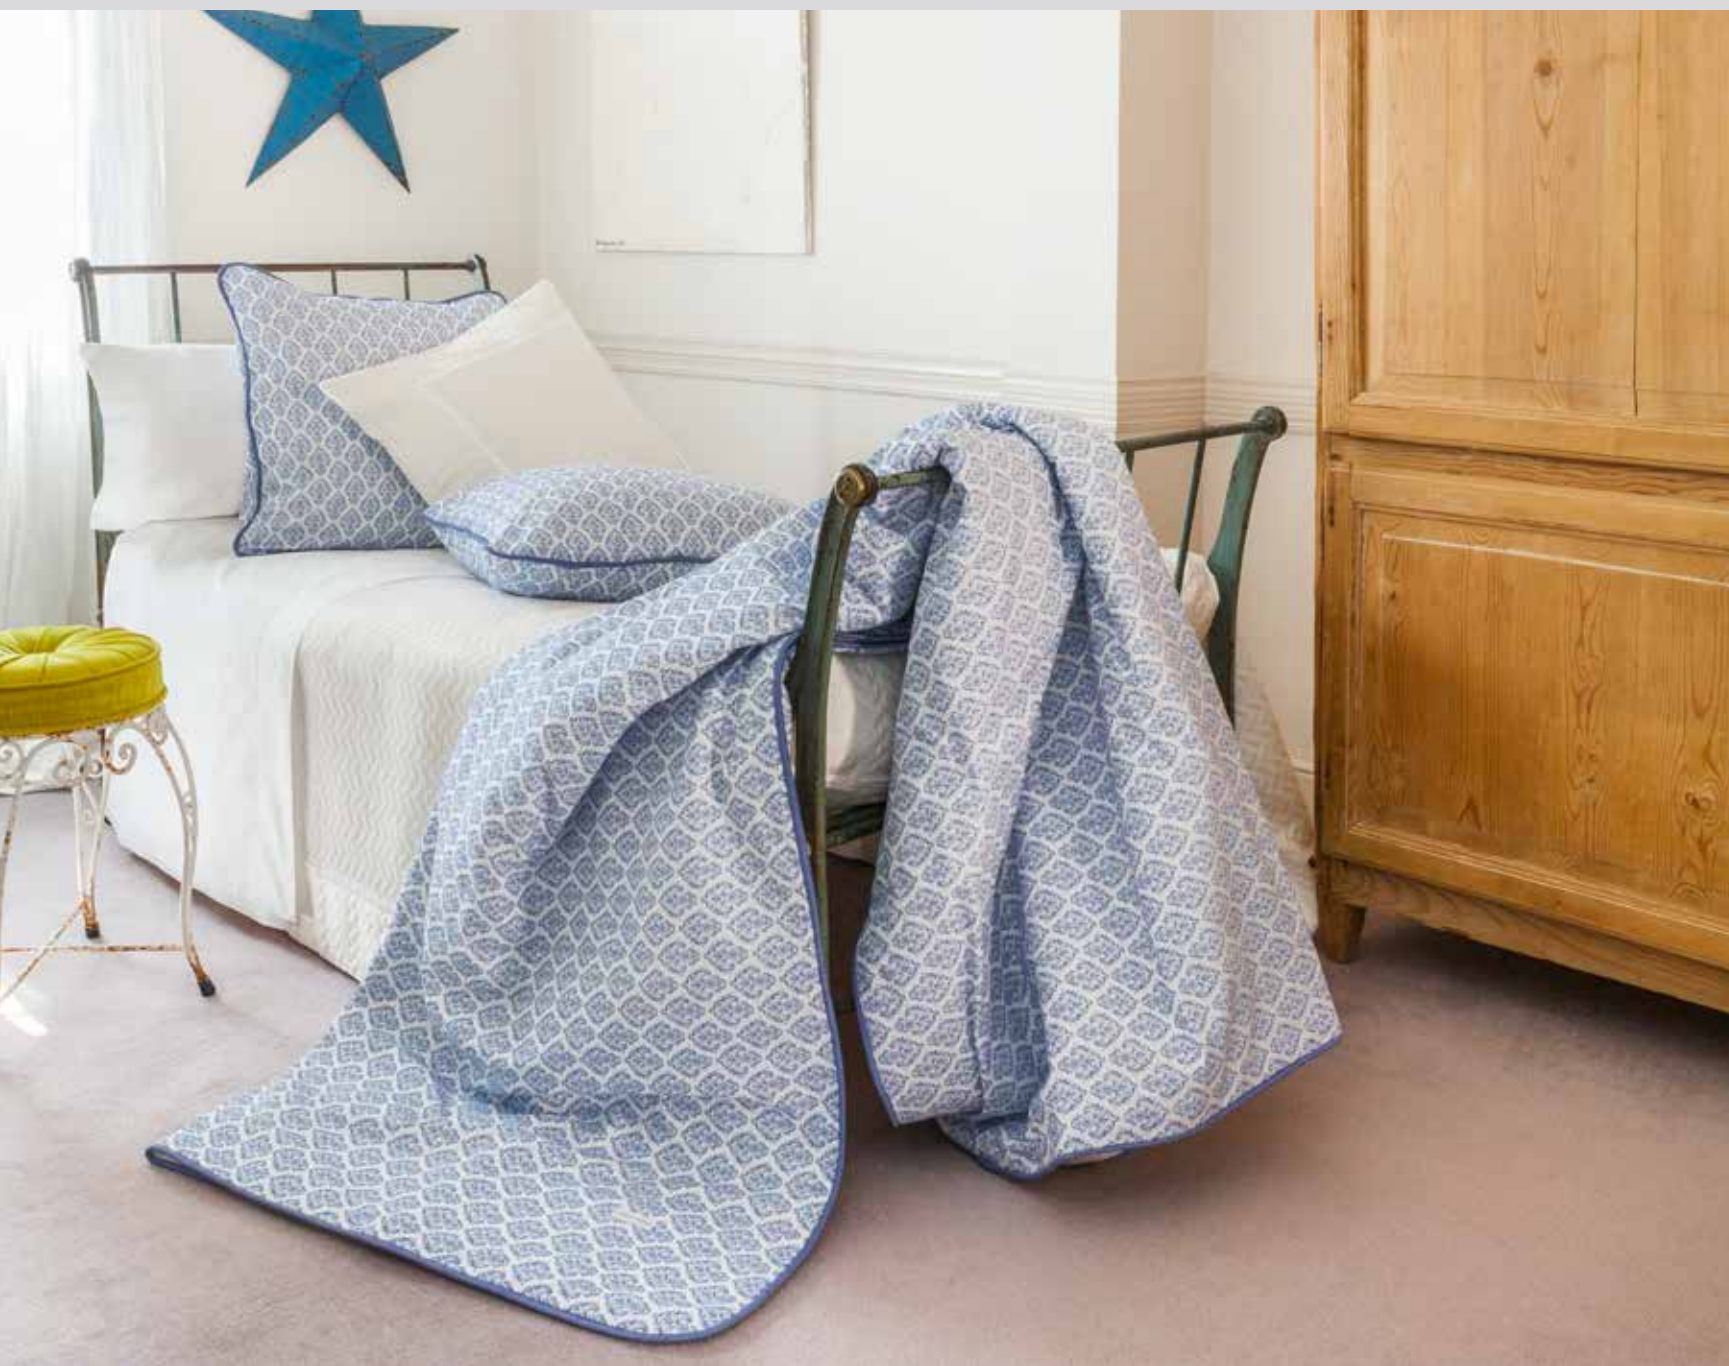

# Arabesco

Colcha Cuollo  
Tamaño individual

**140€** / 175€

Sábana algodón egipcio Cuollo  
Tamaño individual

**56€** / 75€

Almohadas a Juego

**19€** / 25€

Cojín 50cm x 50cm